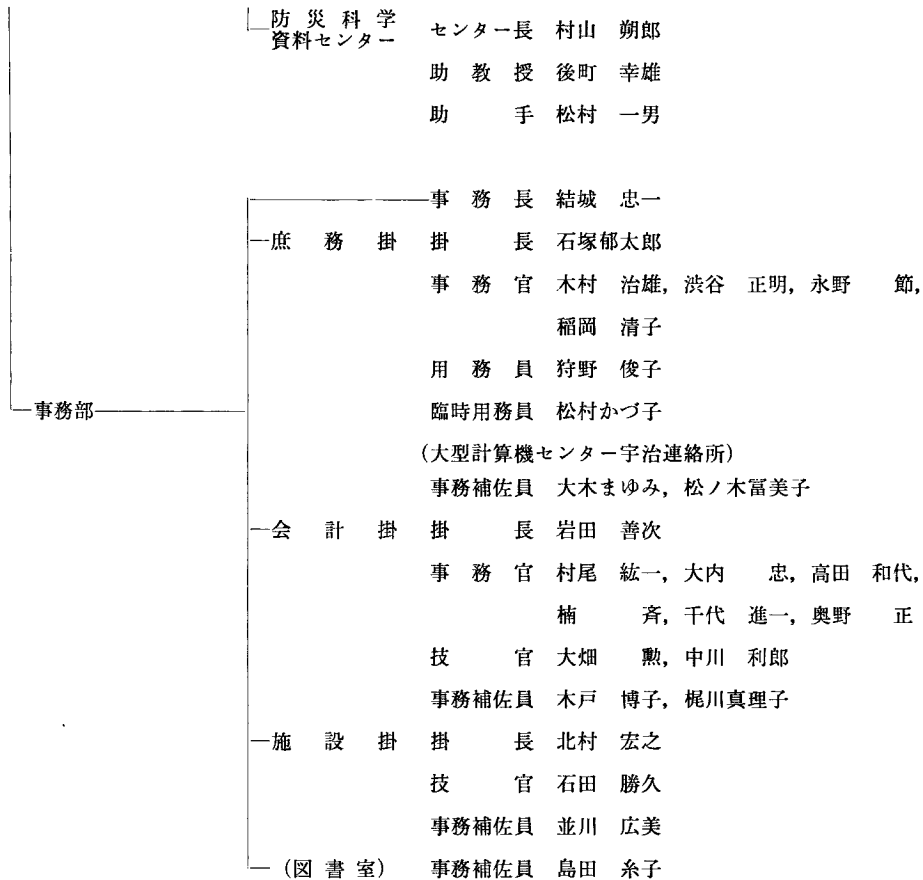

昭和 47 年 6 月 30 日 現在, *併任 **研究担当 ***非常勤

京都大学防災研究所委託研究規程

(昭和 31 年 1 月 10 日 制定)

1. 第一条 本所の研究に係るある学理的問題の解明を委託しようとする者があるときは、その研究の委託に応ずることがある。
2. 第二条 研究を委託しようとする者は、所長を経て総長に願い出なければならない。
3. 第三条 委託研究の願出を受諾するときは、所長はその研究担当者、研究期間、研究費及び研究方法を定めて委託者に通知するものとする。
4. 第四条 委託者は、委託研究に要する物件費、人件費その他の経費を指定の期間内に前納しなければならない。但し、特別の事情があると認めるときは、分納を許可することがある。
5. 2 指定の期間内に研究費を納付しないときは、研究受託は、取り消すものとする。
6. 第五条 一旦納付した研究費は、返還しない。
7. 2 天災その他不可抗力の理由により研究を完遂し得ないときは、研究費の一部または全部を返還す