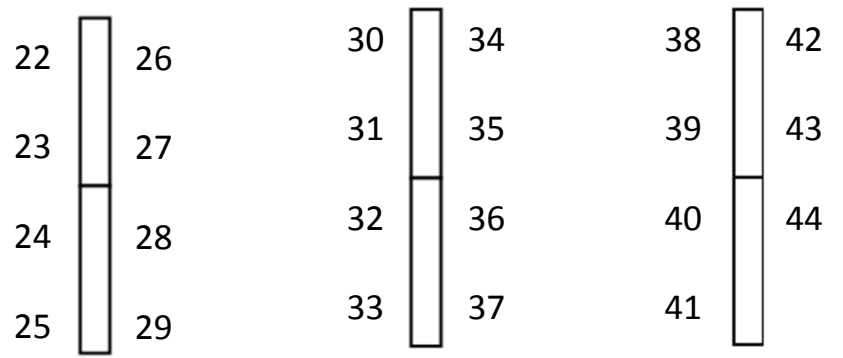

掲示ポスターの大きさ：
 横幅 90 cm
 縦 120 cm (1人当たり)
 パネルは、
 材質：クロス材、色：ベージュ

凡例

常設パネル

研究発表パネル

受付・投票箱

1 2 3 4 5 6 7 8 9 10 11 12 13 14 15 16 17 18 19 20