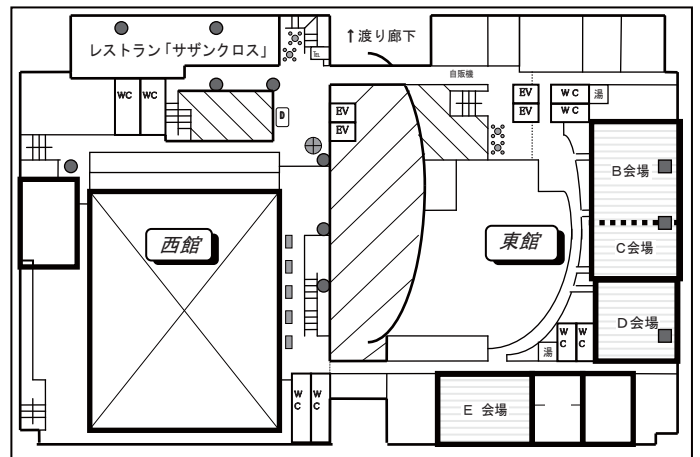

会場案内図

会場地図

京都テルサ 1階

交通のご案内

- ・ JR京都駅（八条口）より南へ徒歩約10分
- ・ 近鉄東寺駅より東へ徒歩約5分
- ・ 地下鉄九条駅④番出口より西へ徒歩約5分
- ・ 市バス九条車庫南へすぐ

京都テルサ 2階

京都テルサ 3階