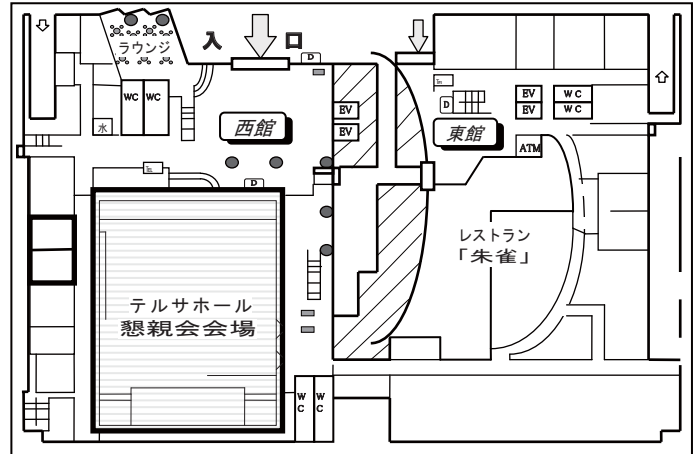

会場案内図

会場地図

京都テルサ 1階

交通のご案内

- ・ JR京都駅（八条口）より南へ徒歩約10分
- ・ 近鉄東寺駅より東へ徒歩約5分
- ・ 地下鉄九条駅④番出口より西へ徒歩約5分
- ・ 市バス九条車庫南へすぐ

京都テルサ 2階

京都テルサ 3階