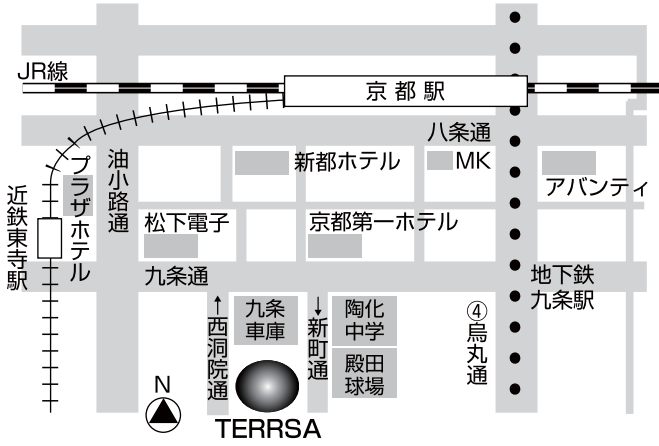

会場案内図

会場地図

京都テルサ 1階

交通のご案内

- ・ JR京都駅（八条口）より南へ徒歩約10分
- ・ 近鉄東寺駅より東へ徒歩約5分
- ・ 地下鉄九条駅④番出口より西へ徒歩約5分
- ・ 市バス九条車庫南へすぐ

京都テルサ 2階

京都テルサ 3階