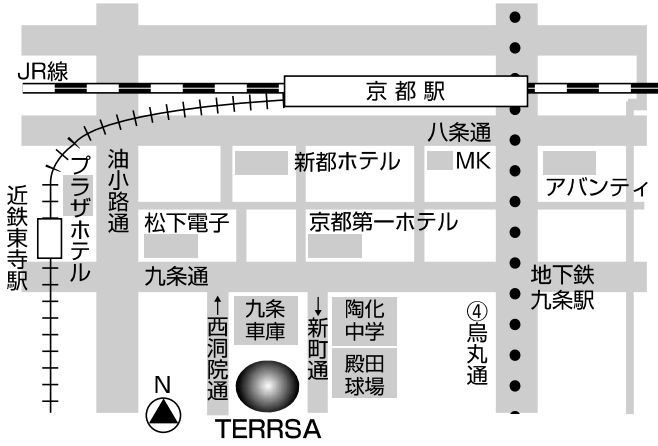

# 会場案内図

会場地図

京都テルサ1階

## 交通のご案内

- ・ JR京都駅(八条口)より南へ徒歩約10分
- ・ 近鉄東寺駅より東へ徒歩約5分
- ・ 地下鉄九条駅④番出口より西へ徒歩約5分
- ・ 市バス九条車庫南へすぐ

京都テルサ2階

京都テルサ3階