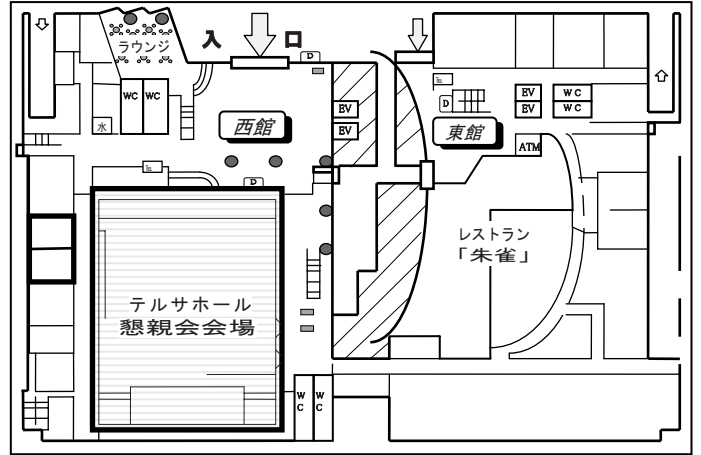

会場案内図

会場地図

京都テルサ1階

交通のご案内

- ・ JR京都駅(八条口)より南へ徒歩約10分
- ・ 近鉄東寺駅より東へ徒歩約5分
- ・ 地下鉄九条駅④番出口より西へ徒歩約5分
- ・ 市バス九条車庫南へすぐ

京都テルサ2階

京都テルサ3階