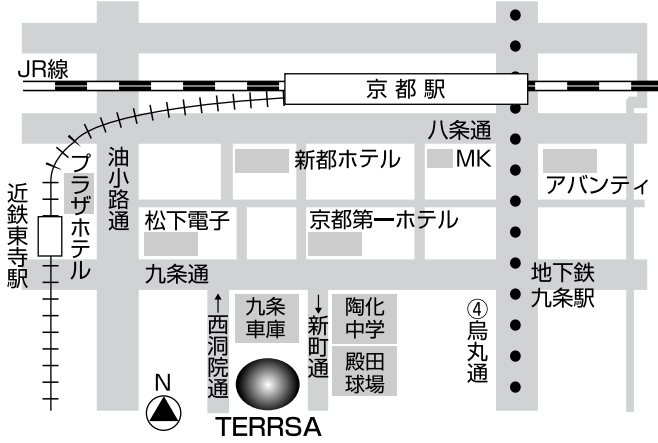

会場案内図

会場地図

京都テルサ1階

交通のご案内

- ・ JR京都駅(八条口)より南へ徒歩約10分
- ・ 近鉄東寺駅より東へ徒歩約5分
- ・ 地下鉄九条駅④番出口より西へ徒歩約5分
- ・ 市バス九条車庫南へすぐ

京都テルサ2階

京都テルサ3階