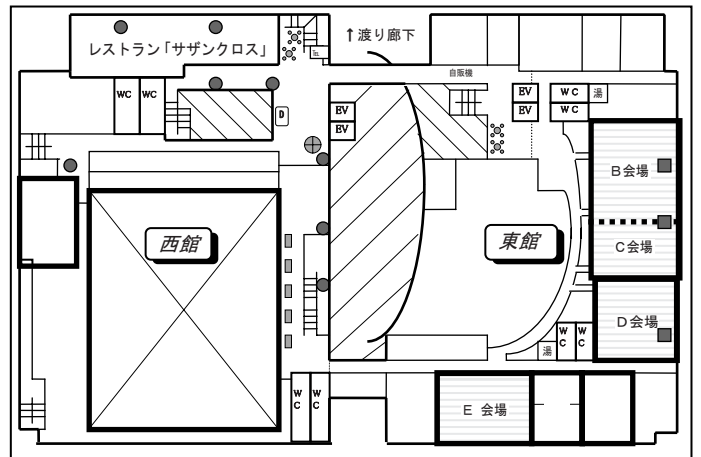

会場案内図

会場地図

京都テルサ1階

交通のご案内

- ・ JR京都駅(八条口)より南へ徒歩約10分
- ・ 近鉄東寺駅より東へ徒歩約5分
- ・ 地下鉄九条駅④番出口より西へ徒歩約5分
- ・ 市バス九条車庫南へすぐ

京都テルサ2階

京都テルサ3階