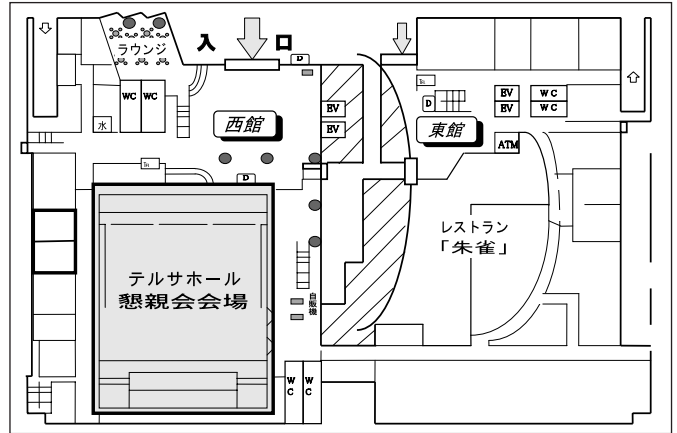

会場案内図

会場地図

京都テルサ 1階

交通のご案内

J R京都駅（八条口）より
南へ徒歩約10分

近鉄東寺駅より東へ徒歩約5分

地下鉄九条駅 番出口より
西へ徒歩約5分

市バス九条車庫南へすぐ