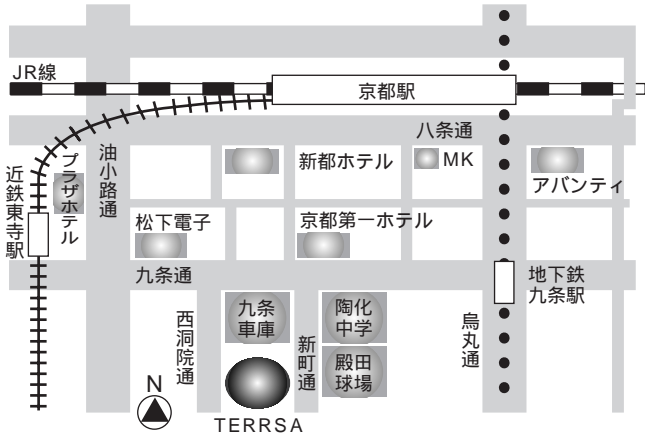

会場案内図

会場地図

京都テルサ 1階

交通のご案内

J R京都駅（八条口）より
南へ徒歩約10分

近鉄東寺駅より東へ徒歩約5分

地下鉄九条駅 番出口より
西へ徒歩約5分

市バス九条車庫南へすぐ

京都テルサ 2階

京都テルサ 3階