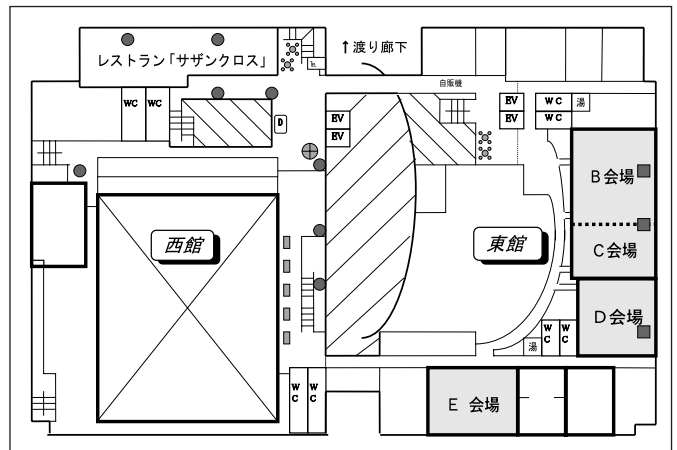

会場案内図

会場地図

京都テルサ 1階

交通のご案内

J R京都駅（八条口）より
南へ徒歩約10分

近鉄東寺駅より東へ徒歩約5分

地下鉄九条駅 番出口より
西へ徒歩約5分

市バス九条車庫南へすぐ

京都テルサ 2階

京都テルサ 3階